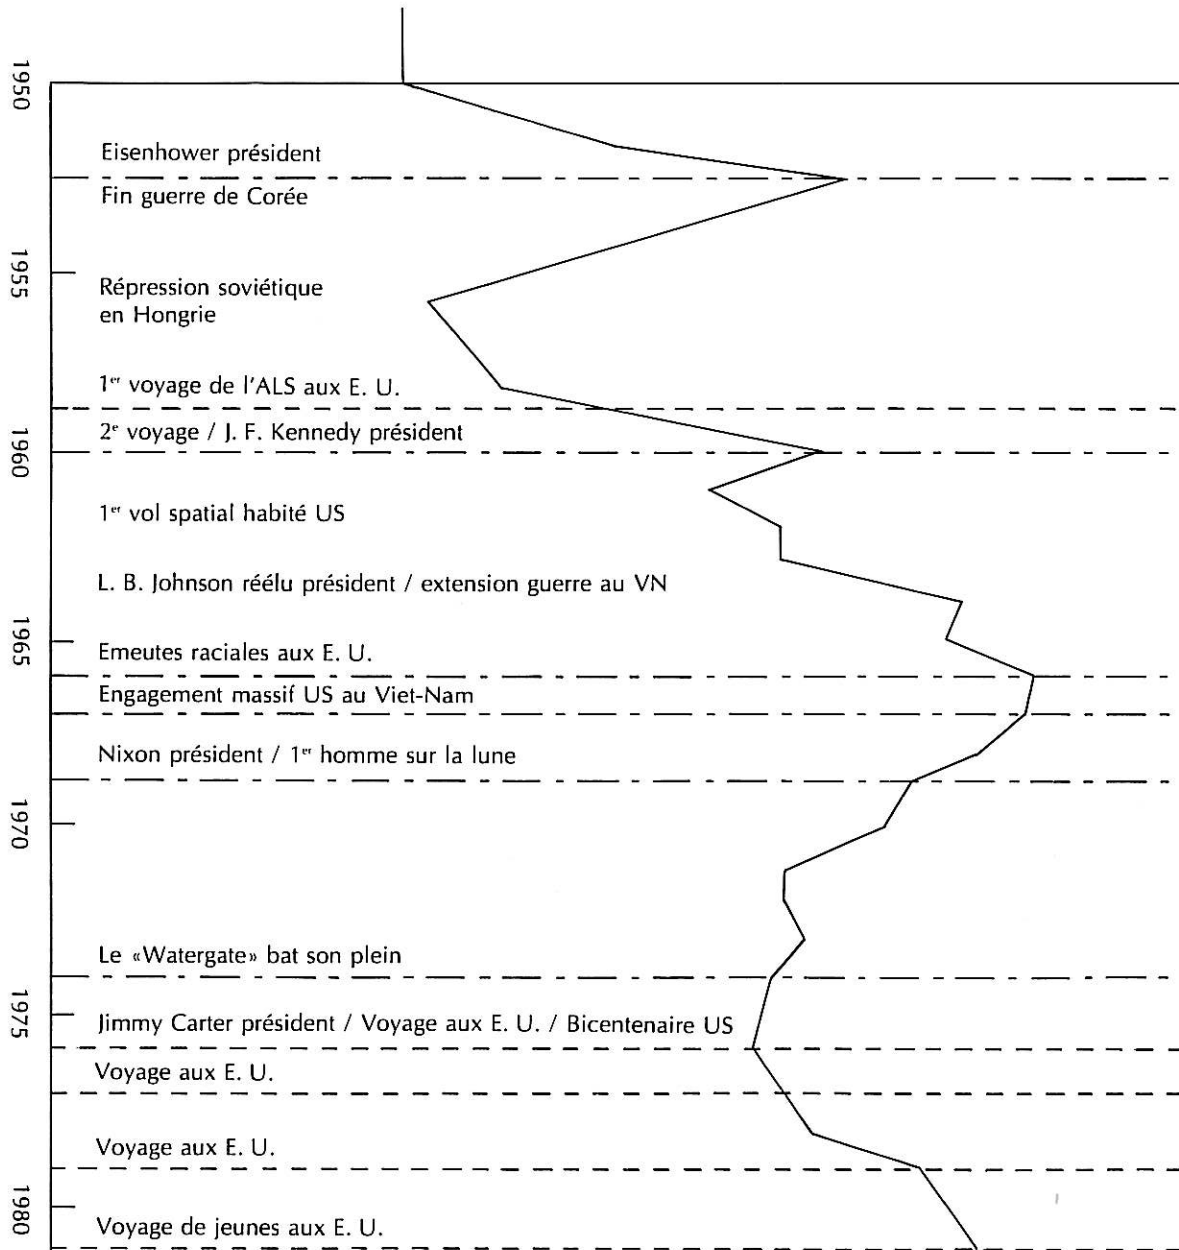

Membres

(Evolution depuis 1945)

Année	Nombre	Année	Nombre
1945	50	1968	928
1946	57	1969	893
1947	120	1970	870
1948	180	1971	477
1949	240	1972	789
1950	170	1973	799
1951	300	1974	770
1952	500	1975	773
1953	850	1976	780
1954	661	1977	700
1955	623	1978	765
1956	404	1979	783
1957	411	1980	785
1958	442	1981	769
1959	600		
1960	826		
1961	697		
1962	785		
1963	715		
1964	967		
1965	932		
1966	1 059		
1967	1 027		

Evolution du nombre de membres inscrits à la AMERICAN LUXEMBOURG SOCIETY

N. B.: Ce diagramme permet de situer l'évolution des membres de la ALS en tenant compte de certains événements marquants de l'époque. Sont mentionnées également les activités spéciales de la Society.